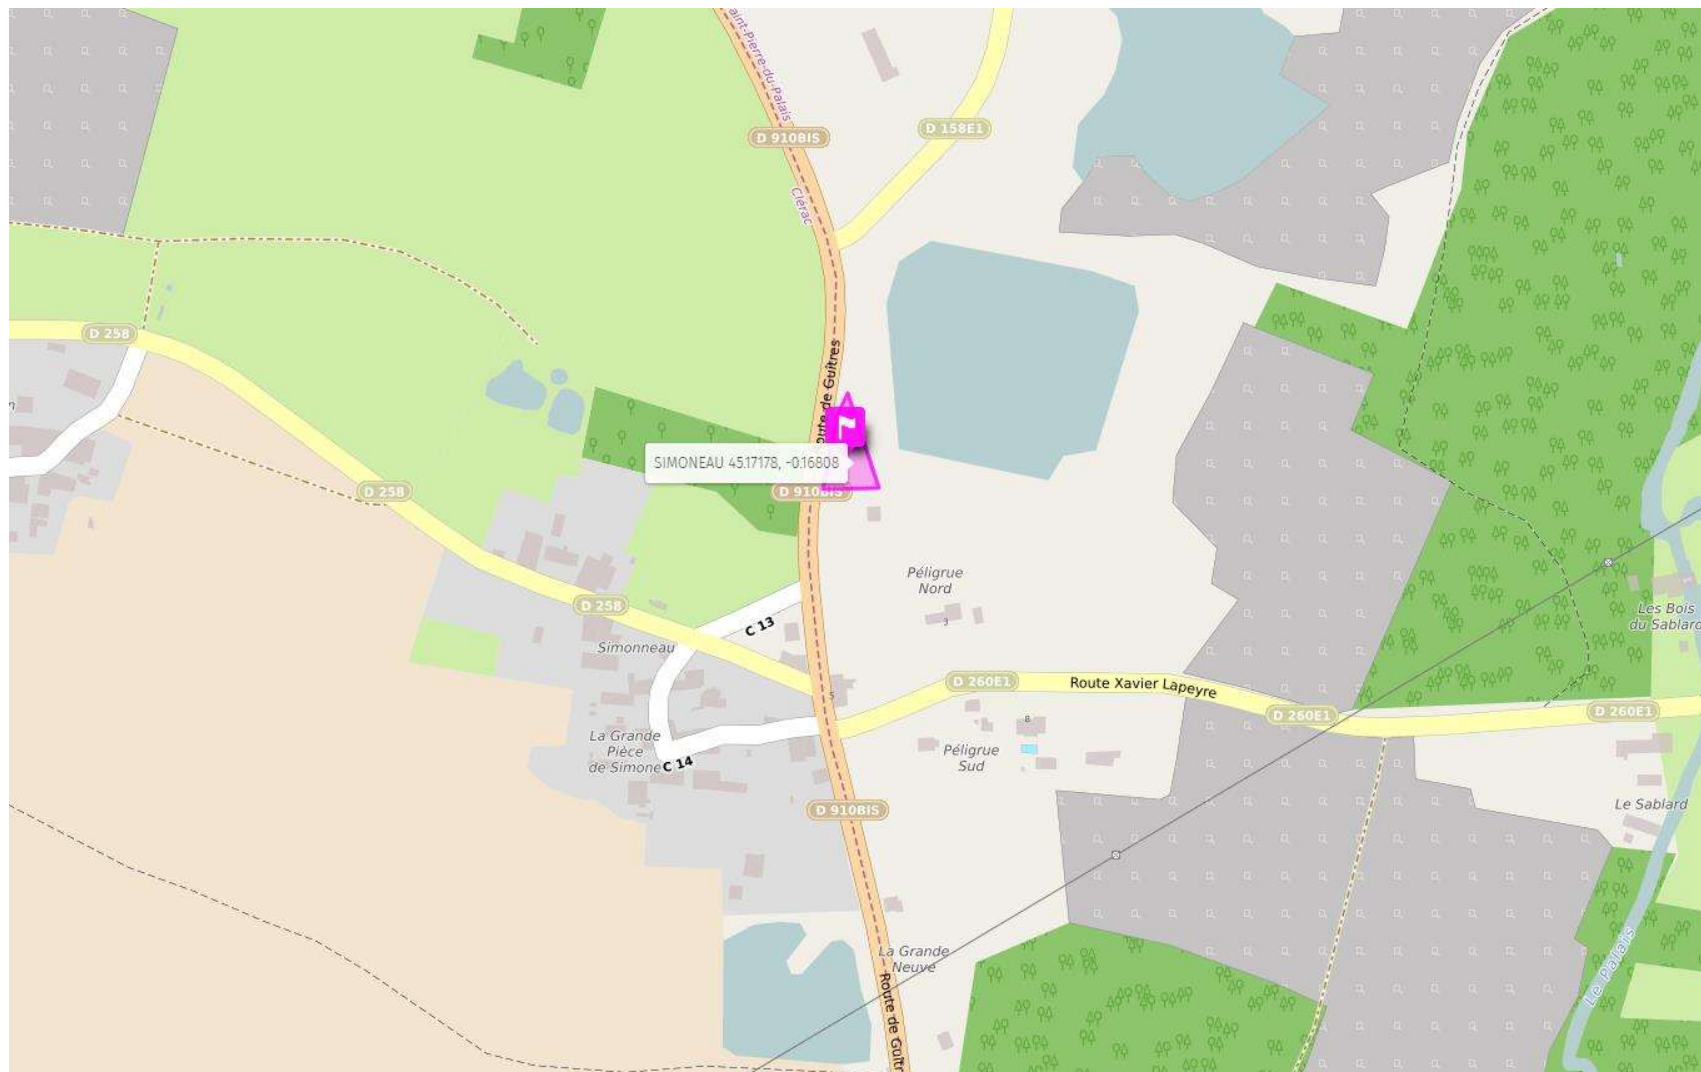

Dépôt de SIMONNEAU -

RD910 Bis Route de Guitre - Simonneau - 17270 Clérac – GPS 45.17178 / -0.16808

Contact : Pascale Couturier 06 87 76 80 23 ou 05 46 70 70 18 ou Amael Martinet 06 43 53 22 39 ou Jean Paul Baribas 06 37 70 07 69

Vue aérienne :